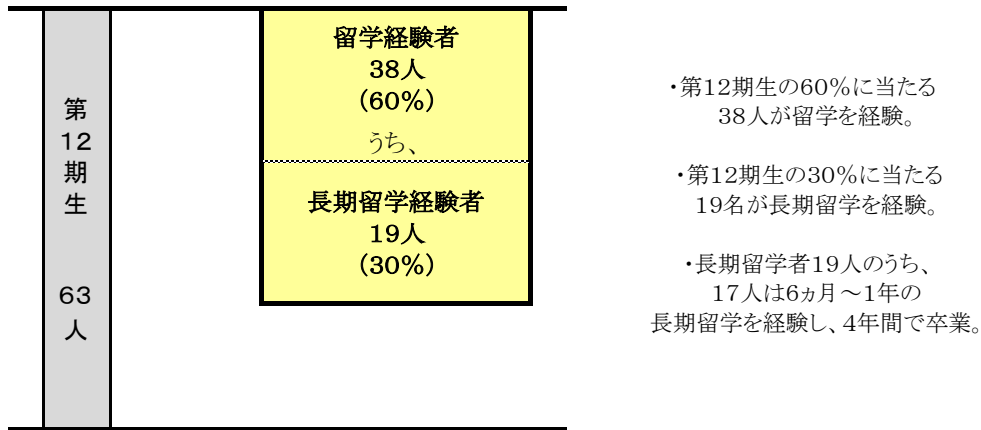

第12期生(2019年度卒業)の状況について

I. 第12期生卒業状況

2016年4月入学	64人	➡	2019年度卒業	60人
他学部からの転部	0人		2020年度以降卒業予定	3人
転編入	2人		他学部への転部	0人
			転退学	3人

II. 留学状況

III. TOEICスコアの状況(＜4年時＞には在籍中の自己ベストのスコアを記載:転部・転編入者を含む) TOEIC(トイーック)は、英語によるコミュニケーション能力を幅広く評価する世界共通のテスト。 合否ではなく、10点から990点までのスコアで評価される。