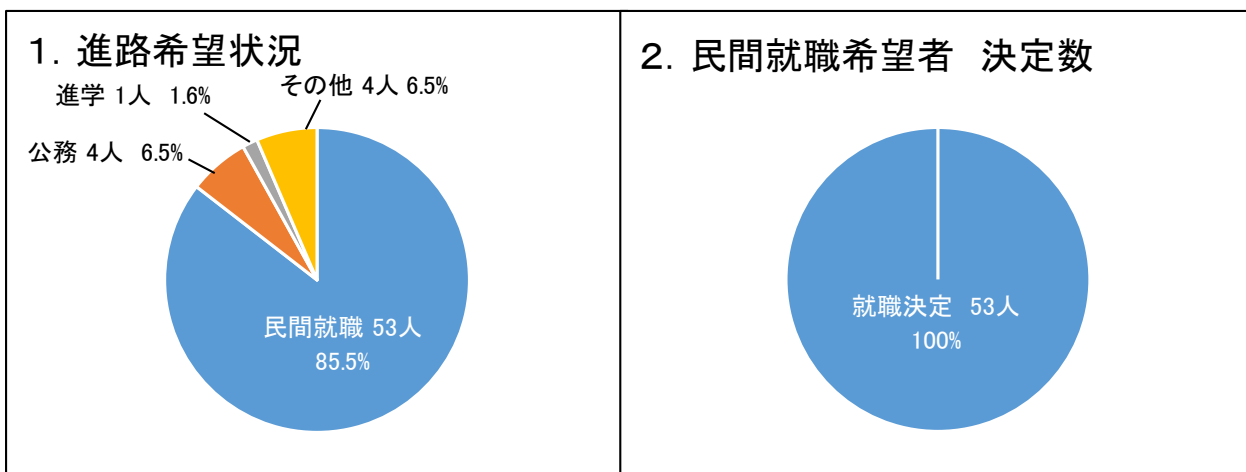

IV. 進路の状況

3. 就職活動状況(参考)

- ・民間就職活動を行った学生数 53人（公務就職者と進学者を除く）
- ・内々定獲得社数 113社

4. 就職・進学先

製造	サンデンホールディングス(株) (株)ミツバ (株)ナカヨ マニー(株) (株)ジーテクト (株)キリウ (株)山田製作所 (株)マーレフィルターシステムズ (株)ヨコオデイリーフーズ
金融保険	(株)岩手銀行 東京海上日動火災保険(株) (株)東和銀行 新潟労働金庫
サービス	(株)エイチ・アイ・エス (株)JTBビジネストラベルソリューションズ (株)ノア 空港ターミナルサービス(株) (株)プリンスホテル (株)エキップ (株)浜屋
卸売小売	(株)ユナイテッドアローズ (株)アダストリア 島村楽器(株) AFHJapan合同会社 (株)ストライプインターナショナル スミス・アンド・ネフュー(株) 日本ロレアル(株) カルチュア・コンビニエンス・クラブ(株) コーセー化粧品販売(株) (株)ディーゼルジャパン
情報通信	(株)アイネット (株)クロス・マーケティンググループ (株)両毛システムズ (株)ウエスト (株)東京システムリサーチ (株)ジーシーシー システム・アルファ(株) ユナイトアンドグロウ(株) (株)ビデオソニック
運輸	日本航空(株) (株)JALスカイ 東日本旅客鉄道(株) (株)群馬バス
教育サービス	(株)サイエイ・インターナショナル (株)スタディーハッカー
電気・ガス	泰榮エンジニアリング(株) (株)ガスパル
その他	上越印刷工業(株) 社会福祉法人仁岳会梅の実保育園 他
公務	前橋市 群馬県警察 秋田県警察 埼玉県小中学校事務
進学	The University of Illinois