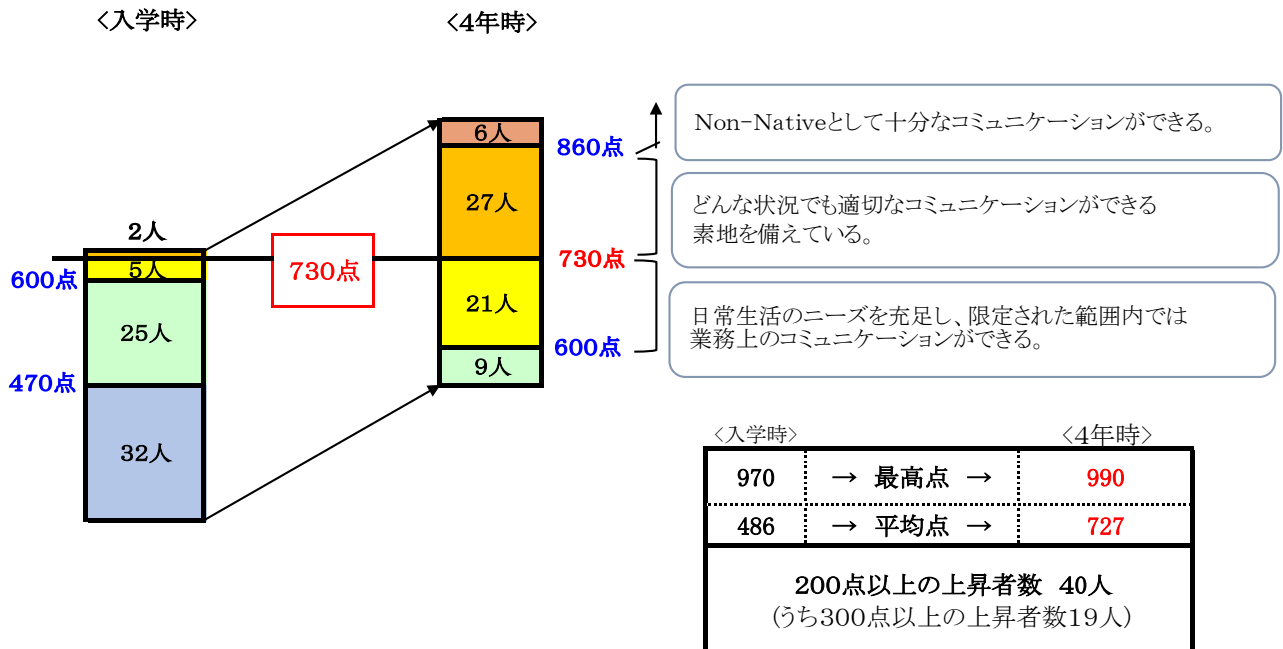

第12期生(2019年度卒業)の状況について

I. 第12期生卒業状況

2016年4月入学	64人	➡	2019年度卒業	60人
他学部からの転部	0人		2020年度以降卒業予定	3人
転編入	2人		他学部への転部	0人
			転退学	3人

II. 留学状況

III. TOEICスコアの状況(＜4年時＞には在籍中の自己ベストのスコアを記載:転部・転編入者を含む) TOEIC(トイーック)は、英語によるコミュニケーション能力を幅広く評価する世界共通のテスト。 合否ではなく、10点から990点までのスコアで評価される。