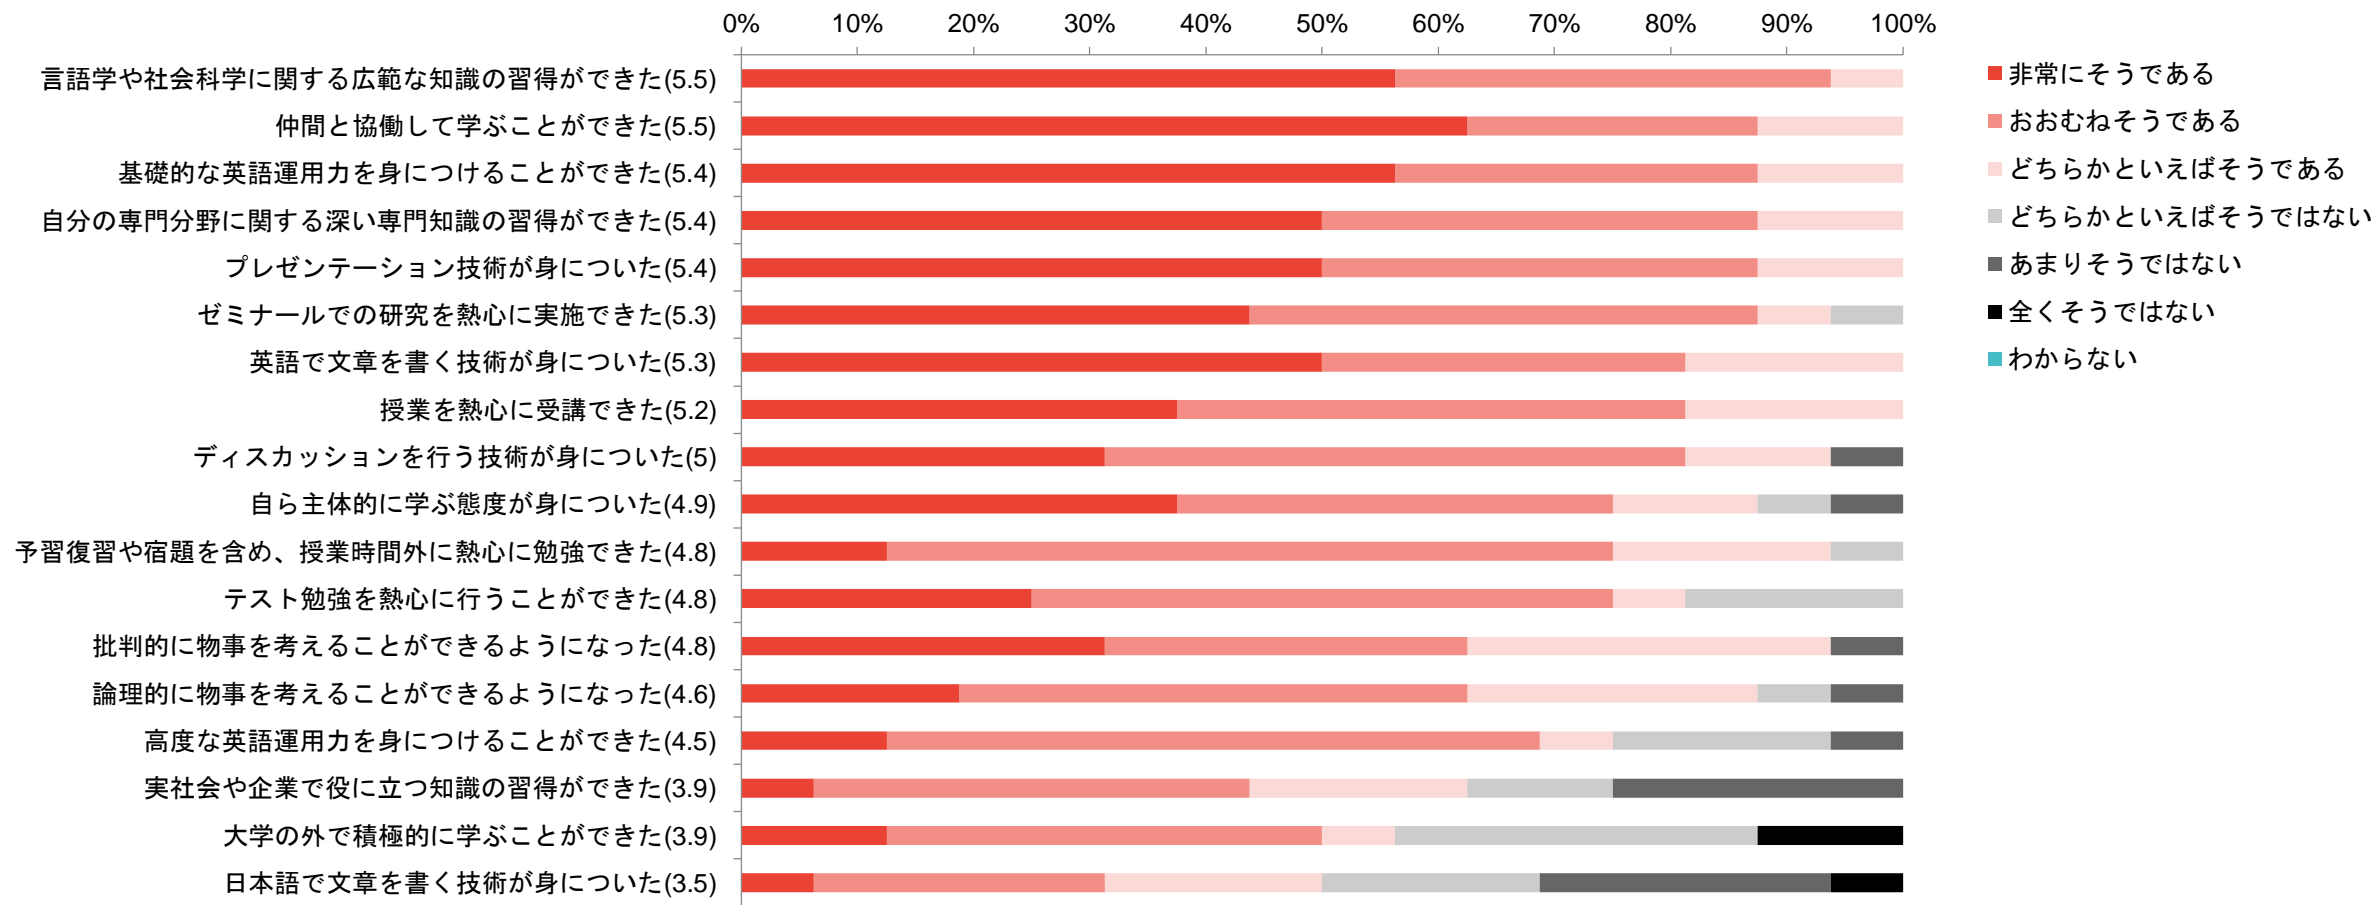

英語コミュニケーション課程第14期生卒業時アンケート結果

アンケート実施日：2021年1月24日～2月17日

有効回答者数： 16人

Q1.本学部に対する印象について

(括弧内は平均値 最大6ポイント～最小1ポイント)

Q2.本学部での学びについて

Q3.ディプロマ・ポリシーについて

国際ビジネス課程第14期生卒業時アンケート結果

アンケート実施日：2021年1月24日～2月17日

有効回答者数： 29人

Q1.本学部に対する印象について

(括弧内は平均値 最大6ポイント～最小1ポイント)

Q2.本学部での学びについて

Q3.ディプロマ・ポリシーについて