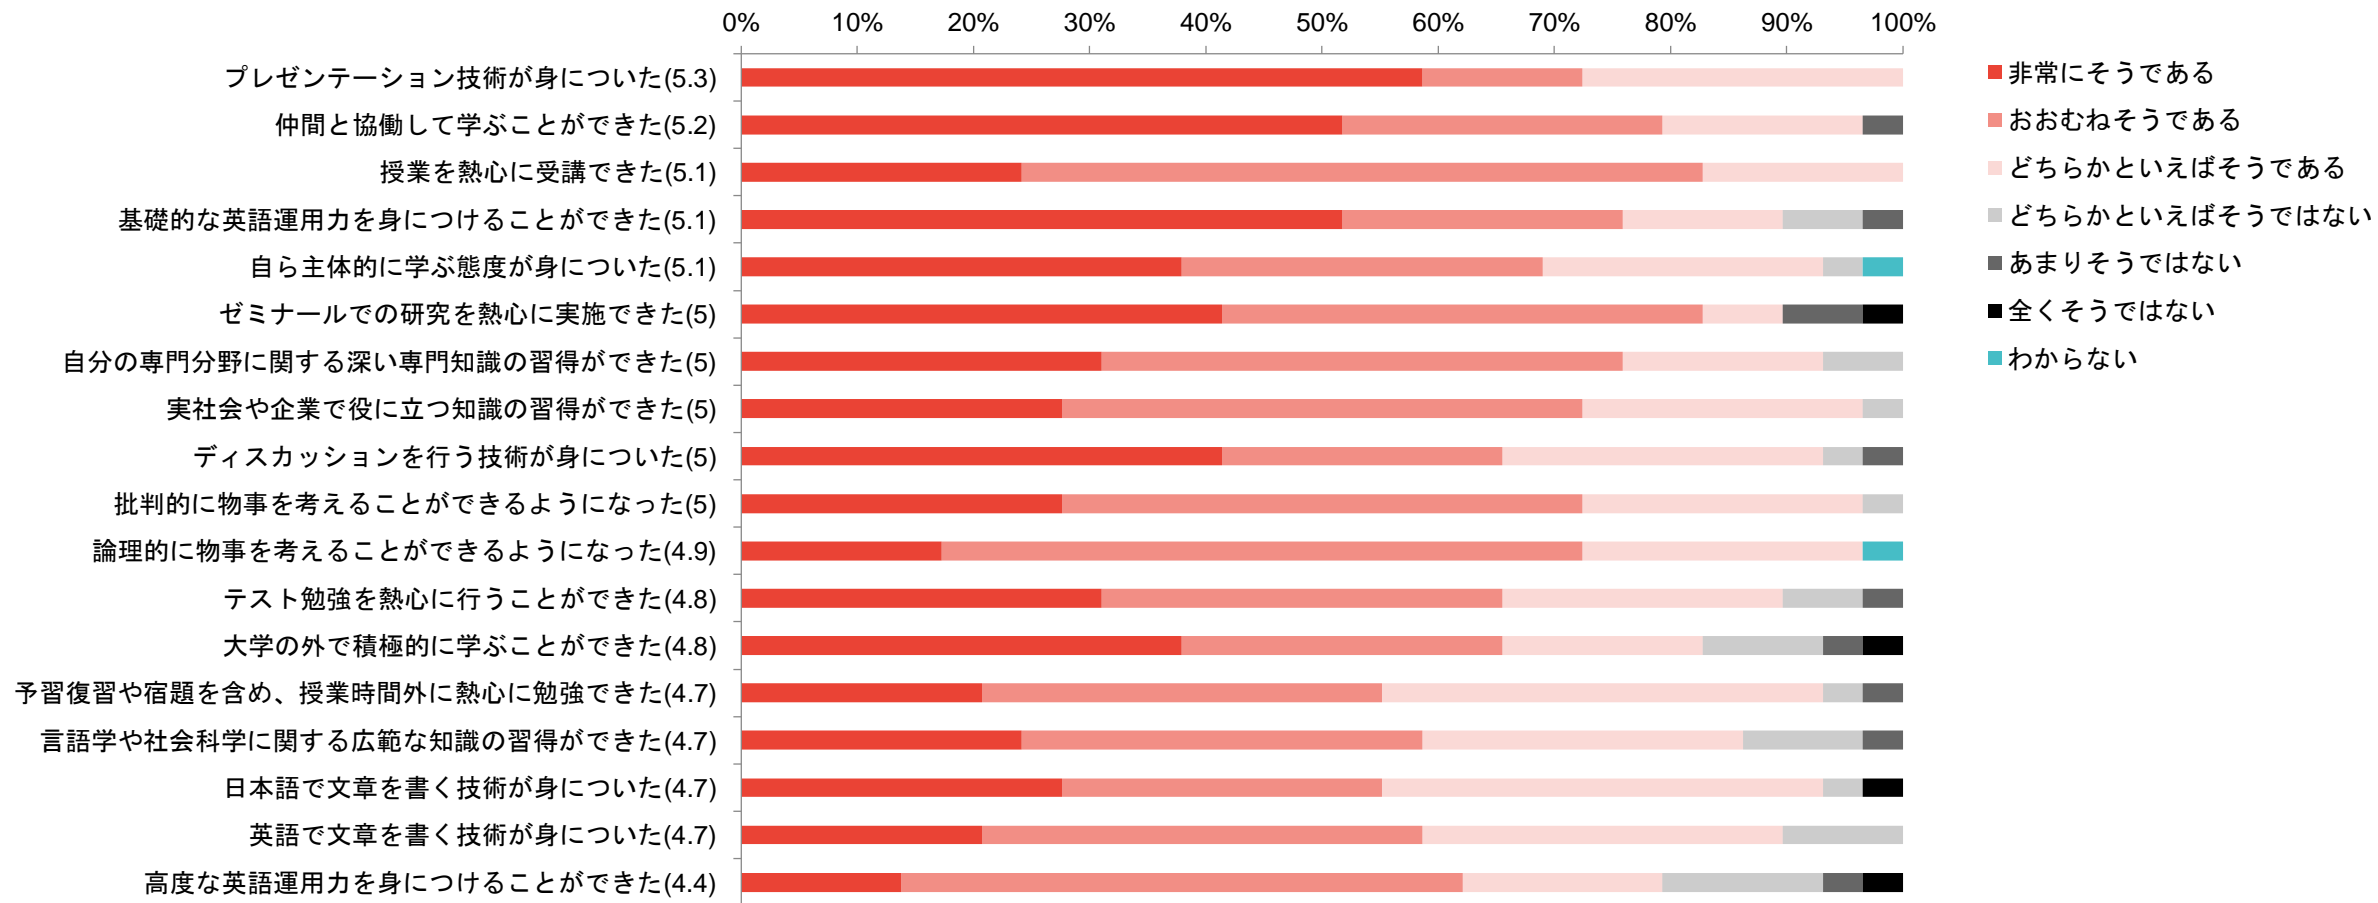

アンケート実施日：2021年1月24日～2月17日

有効回答者数： 29人

Q1.本学部に対する印象について

(括弧内は平均値 最大6ポイント～最小1ポイント)

Q2.本学部での学びについて

Q3.ディプロマ・ポリシーについて