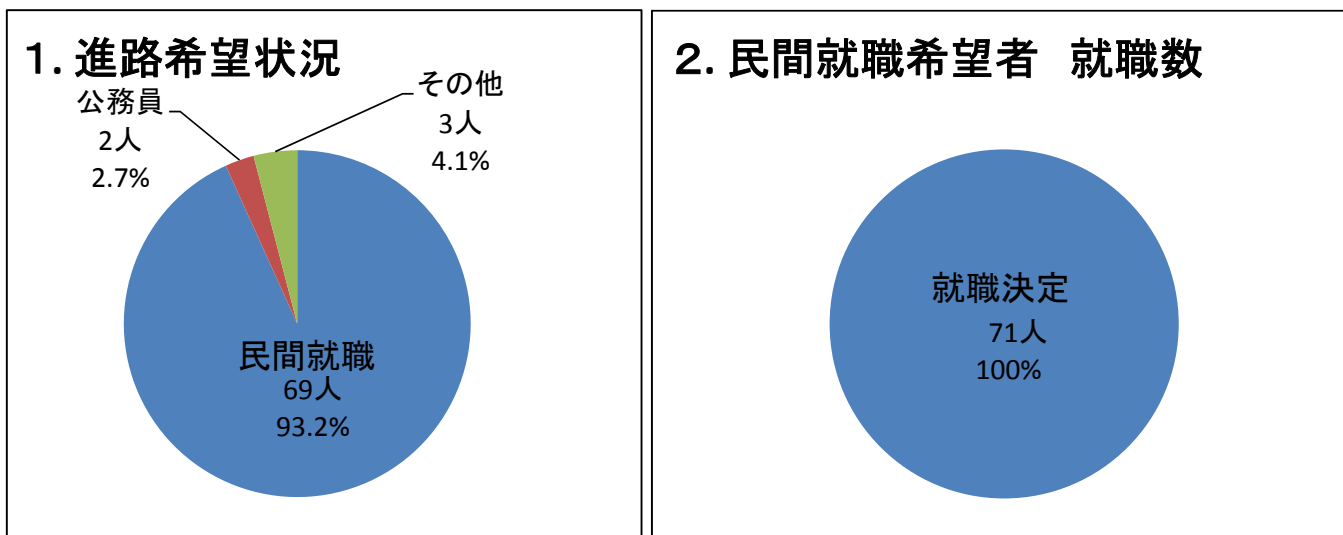

IV. 進路の状況 ※2012年度に卒業した第4期以前の学生(6人)を含みます。

3. 就職活動状況(参考)

- ・民間就職活動を行った学生数 71人
- ・内々定獲得社数 122社 (うち、上場企業42社)

4. 就職・進学先

- (運輸)1人 日本航空(株)
- (情報通信)11人 (株)日立システムズ ネットワンシステムズ(株) NECソフト(株) (株)TIS
  東京海上日動システムズ(株) (株)大塚商会 ノバシステム(株) (株)両毛システムズ
  (株)高崎共同計算センター コンピュートロン(株) (株)エイトレッド
- (製造)19人 象印マホービン(株) (株)シーボン ニプロ医工(株) (株)伊藤園
  医建エンジニアリング(株) NSKニードルベアリング(株)(2人) (株)トリニティアーツ (株)Too
  (株)ビーエヌ (株)日立ニコトランスミッション (株)タチエス (株)ミツバ(2人) 多摩川精機(株)
  クラリオン(株) SMK(株) サンデン(株) (株)岡本工作機械製作所
- (サービス)10人 楽天(株) (株)エイチ・アイ・エス (株)トーガシ (株)ANAエアサービス東京
  (株)湘南ゼミナール (株)サンデーサン (株)Passion (株)イーオン・イースト・ジャパン
  (株)群馬フェリーチェ学園 学校法人山崎学園
- (専門商社)9人 (株)ハーモニック (有)昭和商会 (株)F・O・インターナショナル (株)ラクトジャパン
  (株)ウエニ貿易 東京サラヤ(株) (有)トチギヤ 三井食品(株) (株)ミツボシコーポレーション
- (金融保険)10人 東京海上日動火災保険(株)(2人) 第一生命保険(株) (株)栃木銀行 (株)群馬銀行(2人)
  住友生命保険相互会社 岡三証券(株) (株)損害保険ジャパン
  明治安田生命保険相互会社
- (小売)6人 群馬トヨペット(株)(2人) (株)ファーストリテイリング ユニクロ 群馬ダイハツ自動車(株)
  (株)アミング イオンリテール(株)
- (印刷出版)1人 朝日印刷工業(株)
- (農林水産)1人 アットホーム(株)
- (建設)1人 ランドハウス工業(株)
- (公務員・教員)2人 高崎市役所 伊勢崎市役所