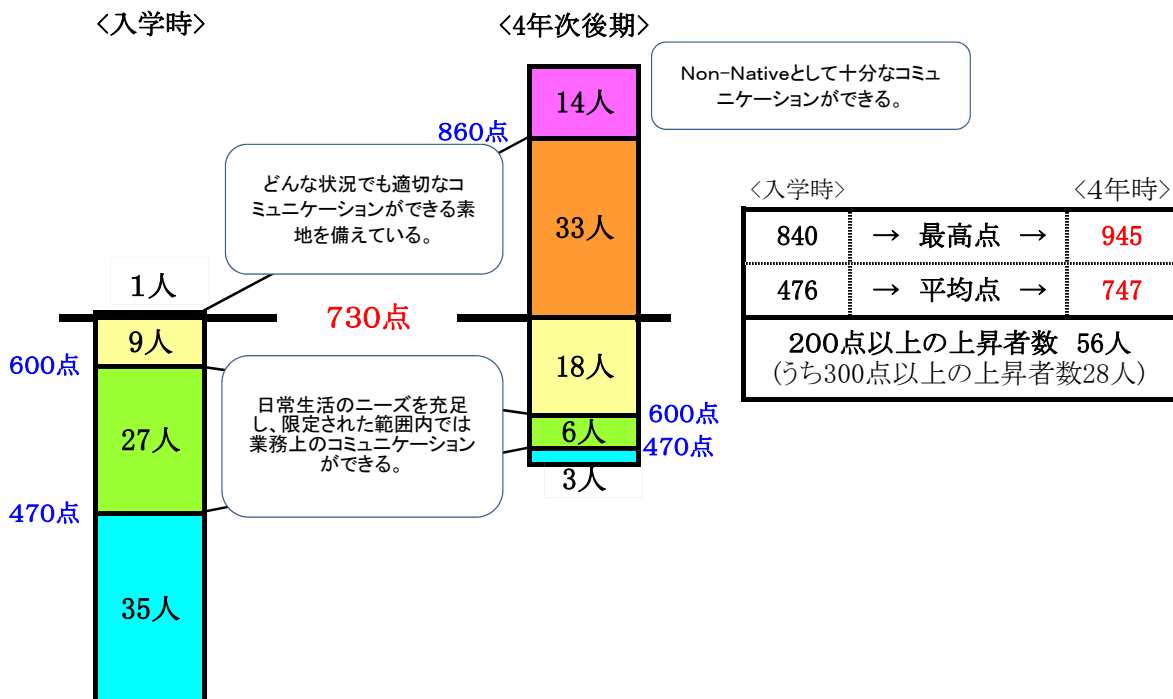

第5期生(2012年度卒業)の状況について

I. 第5期生卒業状況

2009年4月入学	72人
他学部からの転部	2人
転編入	4人

➔

2012年度卒業	68人
2013年度以降卒業予定	5人
他学部への転部	1人
転退学	4人

II. 留学状況

III. TOEICスコアの状況 (在籍中の自己ベストのスコア: 転部・転編入者を含む)

TOEIC(トイーック)は、英語によるコミュニケーション能力を幅広く評価する世界共通のテスト。合格ではなく、10点から990点までのスコアで評価される。