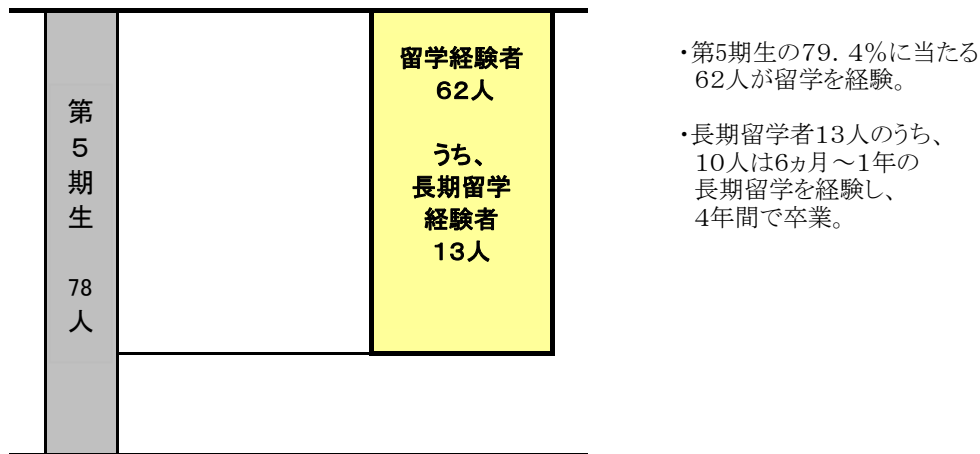

第5期生(2012年度卒業)の状況について

I. 第5期生卒業状況

2009年4月入学	72人
他学部からの転部	2人
転編入	4人

➔

2012年度卒業	68人
2013年度以降卒業予定	5人
他学部への転部	1人
転退学	4人

II. 留学状況

III. TOEICスコアの状況 (在籍中の自己ベストのスコア: 転部・転編入者を含む)

TOEIC(トイーック)は、英語によるコミュニケーション能力を幅広く評価する世界共通のテスト。合格ではなく、10点から990点までのスコアで評価される。