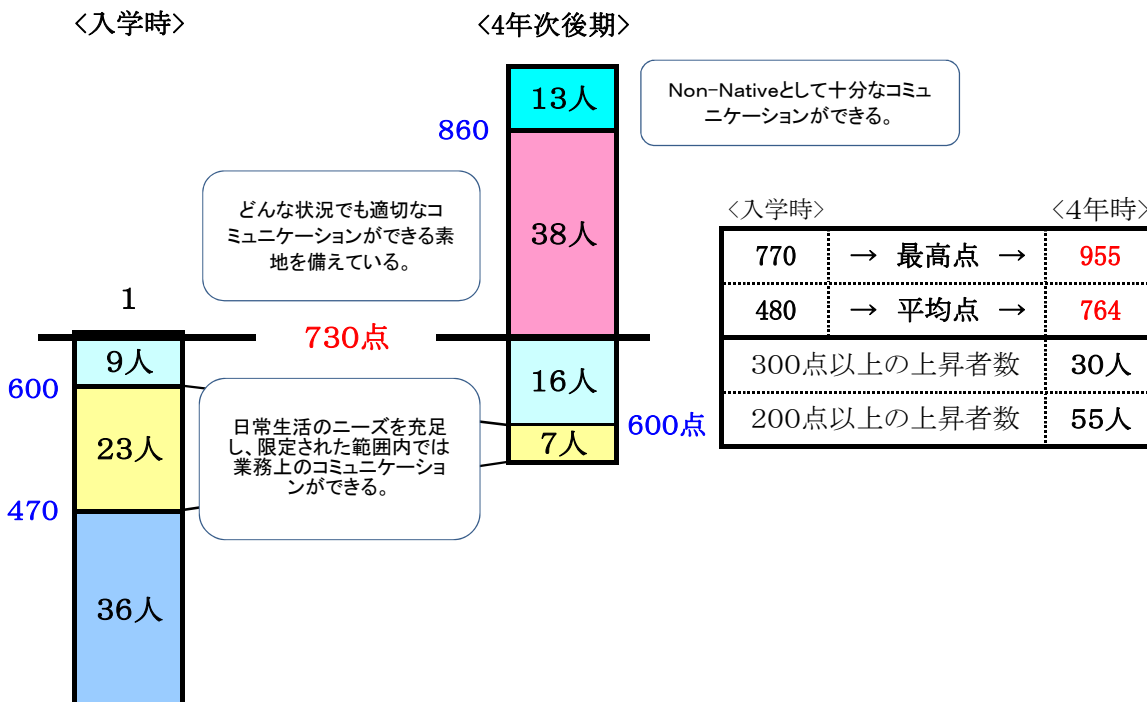

第4期生(2011年度卒業)の状況について

I. 第4期生卒業状況

2008年4月入学 69人	➔	2011年度卒業 67人
他学部からの転部 3人		2012年度以降卒業予定 5人
転編入 5人		他学部への転部 1人 転退学 4人

II. 留学状況

III. TOEICスコアの状況 (在籍中の自己ベストのスコア: 転部・転編入者を含む)

TOEIC (トイーック) は、英語によるコミュニケーション能力を幅広く評価する世界共通のテスト。合否ではなく、10点から990点までのスコアで評価される。