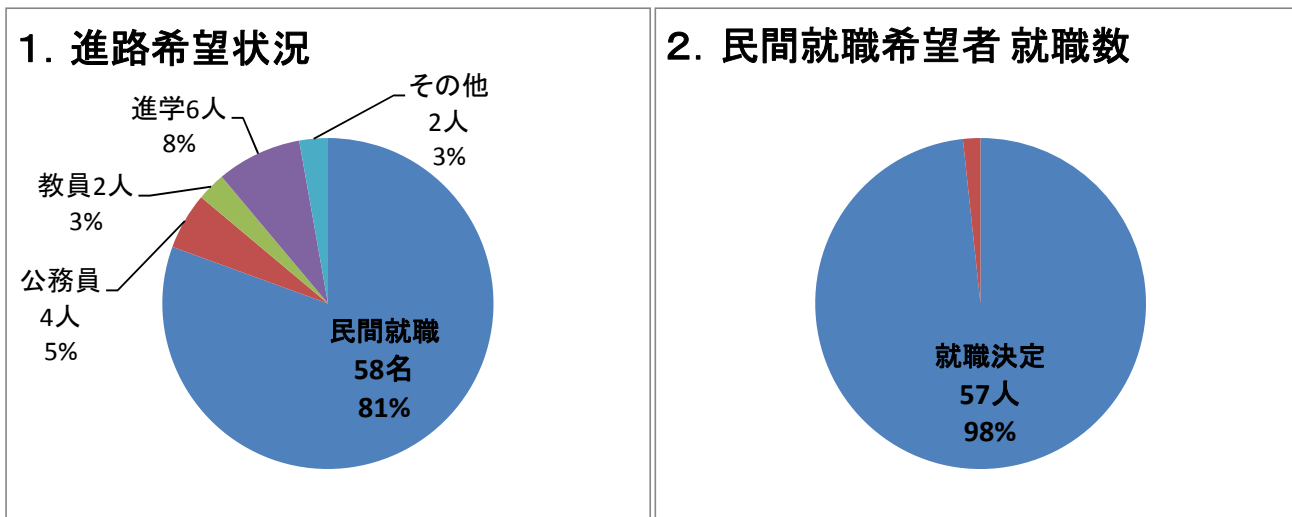

IV. 進路の状況 ※2011年度に卒業した第3期生(4人)および第2期生(1人)を含みます。

3. 就職活動状況(参考)

- ・民間就職活動を行った学生数 58人
- ・内々定獲得社数 116社 (うち、上場企業46社)

4. 就職・進学先

- (運輸)2人 (株)阪急阪神エクスプレス オリヒロモアゼリア(株)
- (情報通信)9人 NTT東日本(株)(2人) KDDI(株) 伊藤忠テクノソリューションズ(株) 丸紅情報システムズ(株)
  MS&ADシステムズ(株) (株)サイビーンズ (株)ナブアシスト (株)YOC情報システム
- (製造)12人 YKK(株) キヤノンファインテック(株) サンデン(株) しげる工業(株)
  杉原エス・イーアイ(株) (株)ナカヨ通信機 日特エンジニアリング(株) (株)原田
  (株)福井村田製作所 (株)ブライテック 古河スカイ(株) (株)ミツバ
- (サービス)9人 (株)JTB関東 セコム(株) (株)Wedding Dreamer NTTラーニングシステムズ(株)
  ヒルトンワールドワイド トレンダーズ(株) (株)ファイブグループ (株)マイナビエージェント
  群馬県農業共済組合連合会
- (専門商社)5人 (株)マルハニチロホールディングス イケダインターナショナル(株)
  (株)シマブンコーポレーション (株)ファイブフォックス村 中医療器(株)
- (金融保険)11人 野村証券(株)(2人) 住友生命保険相互会社(2人) 第一生命保険(株)
  東京海上日動火災保険(株) 富国生命保険相互会社 丸三証券(株)
  三井住友海上火災保険(株) (株)群馬銀行 (株)足利銀行
- (小売)6人 (株)ファーストリテイリング (株)成城石井 (株)ケイ・ウノ (株)クスリのマルエ
  富士スバル(株) 福島スバル(株)
- (印刷出版)1人 サンメッセ(株)
- (農林水産)1人 カネコ種苗(株)
- (建設)1人 積水ハウスリフォーム(株)
- (公務員・教員)6人 玉村町役場 自衛隊(3人) 群馬県中学校 春日部共栄中等高等学校
- (進学)6人 群馬大学大学院 上越教育大学大学院 早稲田大学大学院 静岡大学
  前橋産業技術専門校 バンタンデザイン研究所