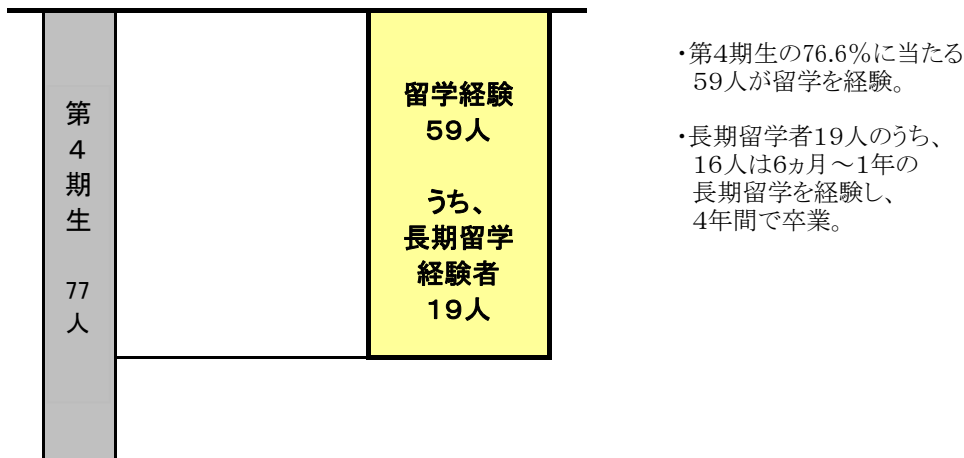

第4期生(2011年度卒業)の状況について

I. 第4期生卒業状況

2008年4月入学 69人	➔	2011年度卒業 67人
他学部からの転部 3人		2012年度以降卒業予定 5人
転編入 5人		他学部への転部 1人 転退学 4人

II. 留学状況

III. TOEICスコアの状況 (在籍中の自己ベストのスコア: 転部・転編入者を含む)

TOEIC (トイーック) は、英語によるコミュニケーション能力を幅広く評価する世界共通のテスト。合否ではなく、10点から990点までのスコアで評価される。